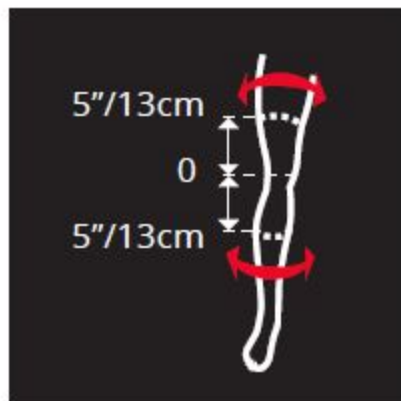

KNEE SIZING CHART

Dual Axis / Enduro/ Knee & Shin / Airflex / EXT / Hybrid EXT / Hybrid / 6.0 / 5.0 / 3.0 KNEE GUARD	SIZING	KIDS	JR	S/M	L/XL	XXL
	UPPER	26 - 32 cm 10.2" - 12.5"	28 - 34 cm 11" - 13.4"	33 - 41 cm 13" - 16"	41 - 53cm 16" - 21"	53 - 58cm 21" - 23"
	LOWER	18 - 22 cm 7" - 8.6"	20 - 26 cm 7.8" - 10"	25 - 33 cm 9" - 13"	33 - 44cm 13" - 17"	44 - 51cm 17" - 20"

	SIZING	S	M	L	XL	XXL
Airflex Pro KNEE GUARD	UPPER	33 - 37 cm 13" - 14.6"	37 - 41 cm 14.6" - 16"	41 - 47cm 16" - 18.5"	47 - 53cm 18.5" - 20.8"	53 - 59cm 20.8" - 23.2"
	LOWER	25 - 29cm 9.8" - 11.4"	29 - 33cm 11.4" - 13"	33 - 38cm 13" - 15"	38 - 44cm 15" - 17"	44 - 51cm 17" - 20"